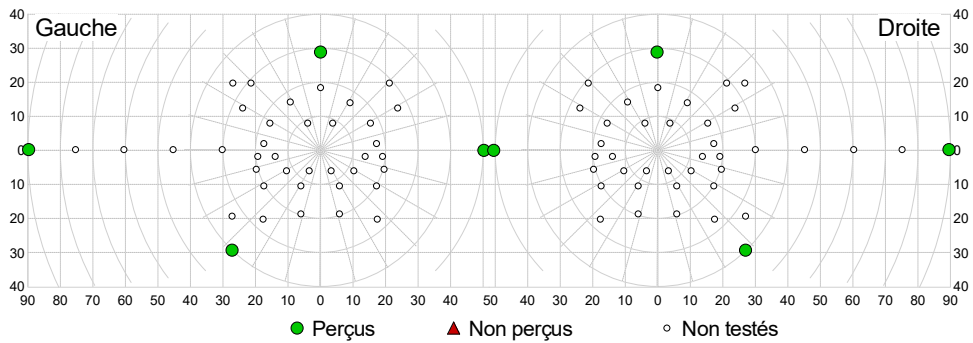

### Acuité Loin

5 m

Photopique haut

### Acuité près

33 cm

Photopique haut

### Couleurs Loin

- Echec
- Echec
- Echec

	Bino	8	1	4	5	6	3	2	7	9	0	1	8
Bino		✓	✓	✓	✓	✓	✓	✓	✓	✓	✓	✓	✓
Droite		✓	✓	✓	✓	✓	✓	✓	✓	✓	✓	✓	✓
Gauche		✓	✓	✓	✓	✓	✓	✓	✓	✓	✓	✓	✓

### Champ périphérique

Vertical droit :	60°						
Vertical gauche :	60°						
Horizontal droit :	140°						
Horizontal gauche :	140°						
Horizontal :	180°						
		Gauche			Droite		
		10°	20°	30°	10°	20°	30°
Total		4	19	36	4	19	36
Testés		0	0	2	0	0	2
Non perçus		0	0	0	0	0	0